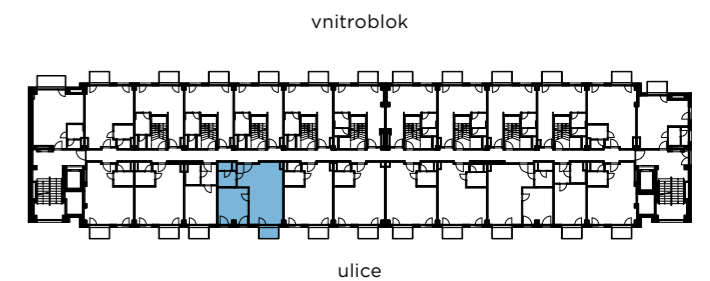

1	Obývací pokoj / Living Room	33,8 m ²
2	Ložnice / Bedroom	15,8 m ²
3	Koupelna / Bathroom	4,1 m ²
4	WC / Toilet	1,7 m ²
UŽITNÁ PLOCHA / NET AREA		55,3 m ²
PODLAHOVÁ PLOCHA / GROSS AREA		57,6 m ²
5	Balkon / Balcony	3,0 m ²