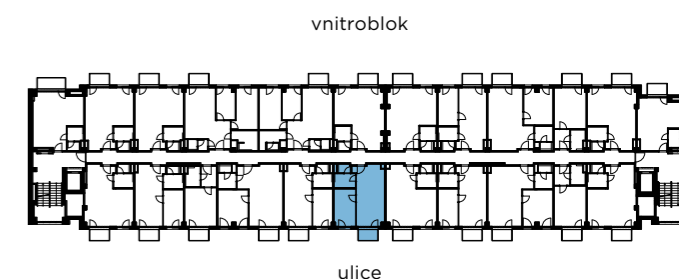

1	Obývací pokoj / Living Room	25,6 m ²
2	Koupelna / Bathroom	4,4 m ²
3	WC / Toilet	1,7 m ²
4	Ložnice / Bedroom	11,9 m ²
UŽITNÁ PLOCHA / NET AREA		43,6 m ²
PODLAHOVÁ PLOCHA / GROSS AREA		44,8 m ²
5	Balkon / Balcony	3,0 m ²