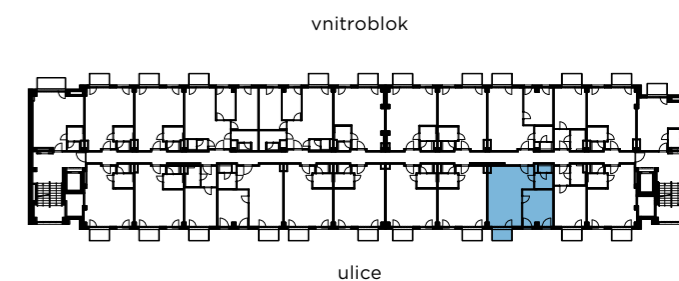

1	Obývací pokoj / Living Room	33,1 m ²
2	Ložnice / Bedroom	15,8 m ²
3	Koupelna / Bathroom	4,1 m ²
4	WC / Toilet	1,8 m ²
UŽITNÁ PLOCHA / NET AREA		54,7 m ²
PODLAHOVÁ PLOCHA / GROSS AREA		56,9 m ²
5	Balkon / Balcony	3,0 m ²