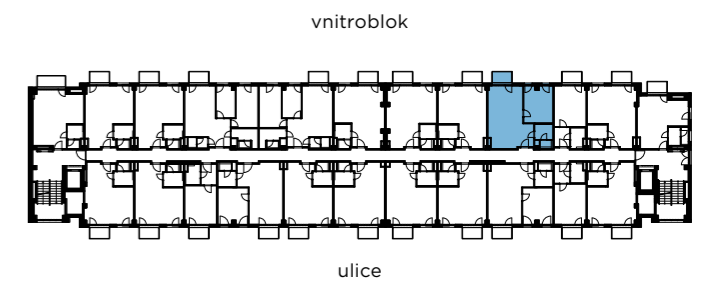

1	Obývací pokoj / Living Room	34,7 m ²
2	Ložnice / Bedroom	15,4 m ²
3	Koupelna / Bathroom	4,1 m ²
4	WC / Toilet	1,5 m ²
UŽITNÁ PLOCHA / NET AREA		55,7 m ²
PODLAHOVÁ PLOCHA / GROSS AREA		58,0 m ²
5	Balkon / Balcony	3,0 m ²