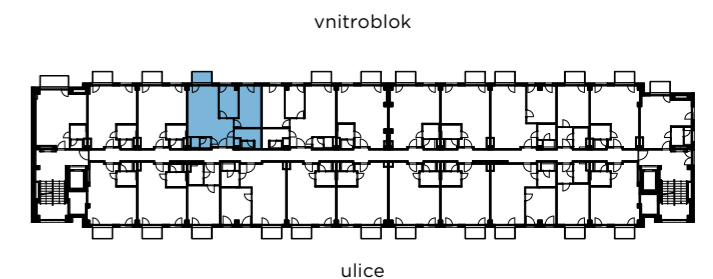

1	Obývací pokoj / Living Room	29,5 m ²
2	Ložnice / Bedroom	13,9 m ²
3	Pokoj / Room	8,6 m ²
4	Koupelna / Bathroom	1,7 m ²
5	Koupelna / Bathroom	5,0 m ²
6	WC / Toilet	1,3 m ²
7	WC / Toilet	1,4 m ²
UŽITNÁ PLOCHA / NET AREA		61,5 m ²
PODLAHOVÁ PLOCHA / GROSS AREA		65,4 m ²
8	Balkon / Balcony	3,0 m ²