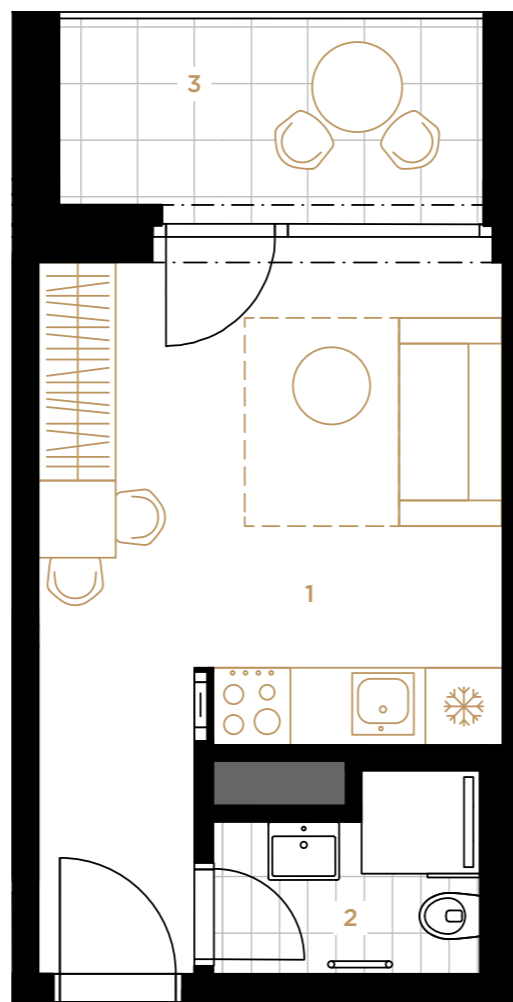

SOHO

1	Obývací pokoj + kk / Living Room + Kitchenette	16,4 m ²
2	Koupelna / Bathroom	2,9 m ²
UŽITNÁ PLOCHA / NET AREA		19,3 m²
PODLAHOVÁ PLOCHA / GROSS AREA		19,9 m²
3	Balkon / Balcony	5,2 m ²

+420 720 954 000
 prodej@so-ho.cz
 developed by: