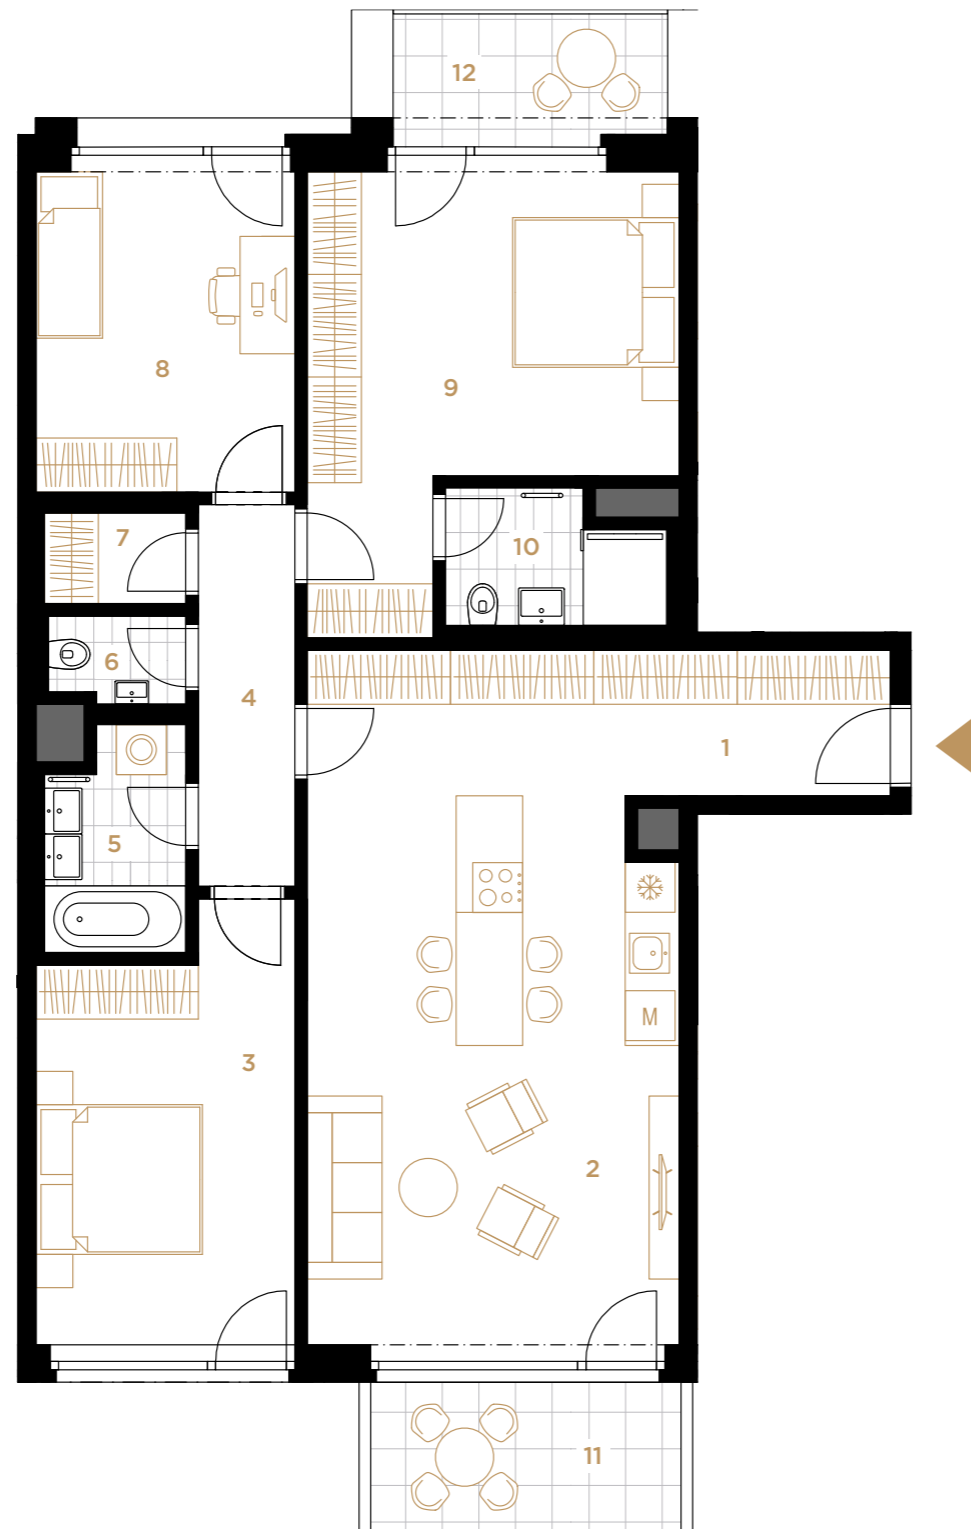

SOHO

1	Vstupní hala / Entrance Hall	4,5 m ²
2	Obývací pokoj + kk / Living Room + Kitchenette	37,7 m ²
3	Pokoj / Room	15,1 m ²
4	Chodba / Corridor	6,1 m ²
5	Koupelna / Bathroom	4,3 m ²
6	WC / Toilet	1,7 m ²
7	Komora / Closet	1,9 m ²
8	Pokoj / Room	12,5 m ²
9	Pokoj / Room	19,9 m ²
10	Koupelna / Bathroom	3,9 m ²
UŽITNÁ PLOCHA / NET AREA		107,6 m ²
PODLAHOVÁ PLOCHA / GROSS AREA		115,2 m ²
11	Balkon / Balcony	7,2 m ²
12	Balkon / Balcony	5,2 m ²